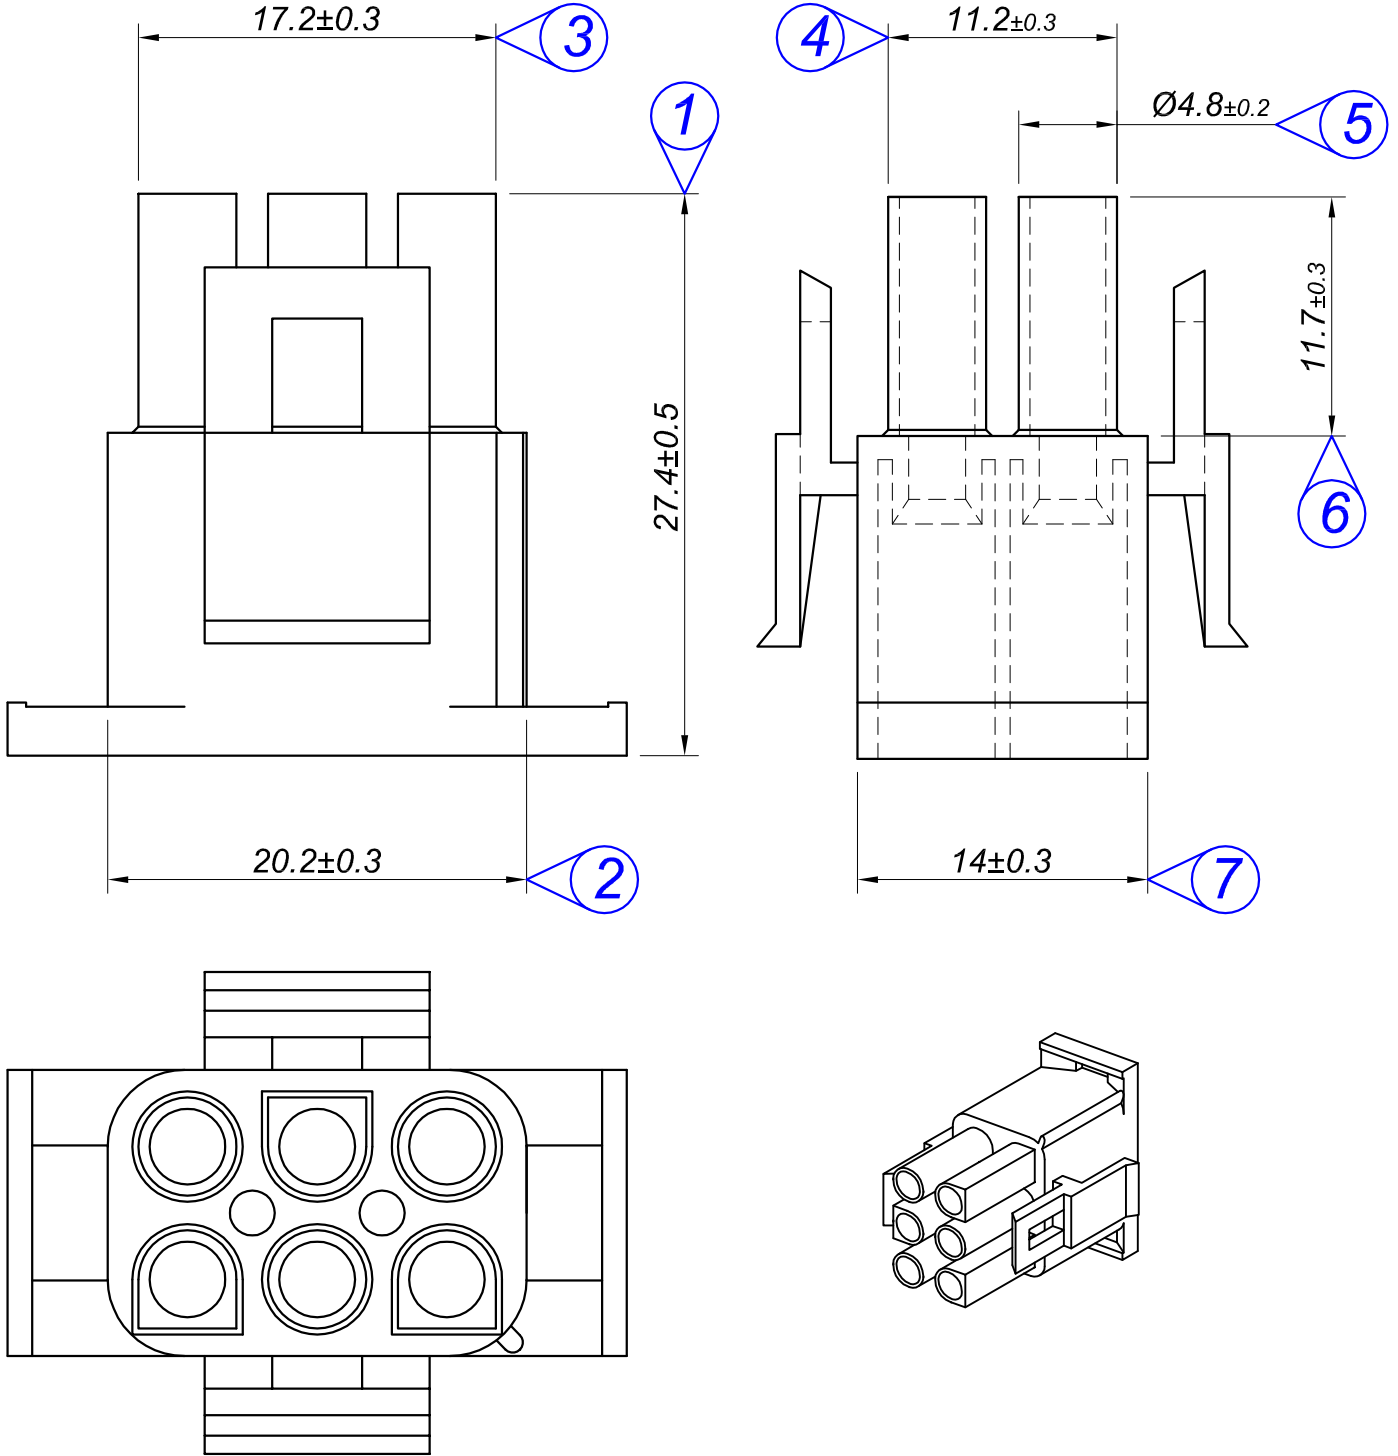

PARÇA KODU PART CODE	PARÇA ADI PART NAME	RENK COLOR	MALZEME MATERIAL
KYE 3905-00	6 LI YUVARLAK ERKEK KONNEKTÖR NATURAL	NATURAL / ŞEFFAF	PA 66 / V2
KYE 3905-05	6 LI YUVARLAK ERKEK KONNEKTÖR YEŞİL	GREEN / YEŞİL	PA 66 / V2
KYE 3905-06	6 LI YUVARLAK ERKEK KONNEKTÖR MAVİ	BLUE / MAVİ	PA 66 / V2
KYE 3905-08	6 LI YUVARLAK ERKEK KONNEKTÖR TURUNCU	ORANGE / TURUNCU	PA 66 / V2
KYE 3905-01-NF	6 LI YUVARLAK ERKEK KONNEKTÖR BEYAZ	WHITE / BEYAZ	PA 6 / V2-NF

Tarih / Date	26.04.2011	İmza / Signature	Ölçek / Scale			
Çizen / Desing	M.Yağcı		3 / 1			
Onay / Approval	S.Gölcük		No	Değişiklik / Revision	Tarih/Date	
	Parça Adı: Part Name	6 LI YUVARLAK ERKEK KONNEKTÖR	Parça Kodu: Part Code	KYE 3905		

Resmin Üzerinden Ölçü Almayınız / Don't use the drawing for measuring purpose